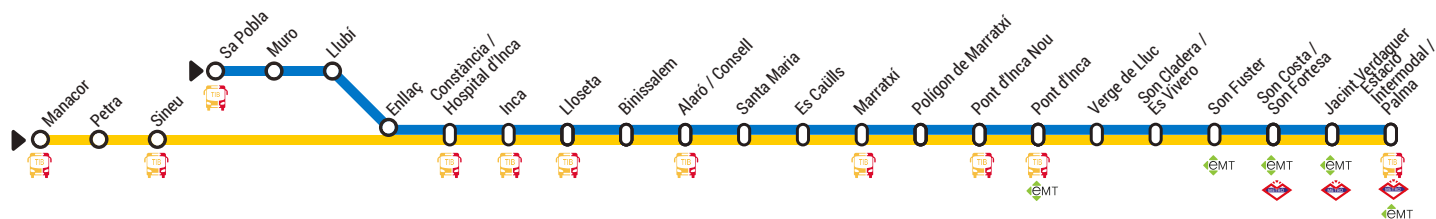

6:24	6:33	6:41	-	-	-	-	6:53	6:54	6:59	7:02	7:05	7:08	7:13	7:15	7:17	7:19	7:21	7:22	7:25	7:25	7:26	7:28	7:29	T3
7:24	7:33	7:41	-	-	-	-	7:53	7:54	7:59	8:02	8:05	8:08	8:13	8:15	8:17	8:19	8:21	8:22	8:25	8:25	8:26	8:28	8:29	T3
			8:07	8:11	8:15	8:19	8:22	8:23	8:28	8:31	8:34	8:37	8:42	8:44	8:46	8:48	8:50	8:51	8:53	8:53	8:55	8:57	8:58	T2
8:24	8:33	8:41	-	-	-	-	8:53	8:54	8:59	9:02	9:05	9:08	9:13	9:15	9:17	9:19	9:21	9:22	9:25	9:25	9:26	9:28	9:29	T3
			9:07	9:11	9:15	9:19	9:22	9:23	9:28	9:31	9:34	9:37	9:42	9:44	9:46	9:48	9:50	9:51	9:53	9:53	9:55	9:57	9:58	T2
9:24	9:33	9:41	-	-	-	-	9:53	9:54	9:59	10:02	10:05	10:08	10:13	10:15	10:17	10:19	10:21	10:22	10:25	10:25	10:26	10:28	10:29	T3
			10:07	10:11	10:15	10:19	10:22	10:23	10:28	10:31	10:34	10:37	10:42	10:44	10:46	10:48	10:50	10:51	10:53	10:53	10:55	10:57	10:58	T2
10:24	10:33	10:41	-	-	-	-	10:53	10:54	10:59	11:02	11:05	11:08	11:13	11:15	11:17	11:19	11:21	11:22	11:25	11:25	11:26	11:28	11:29	T3
			11:07	11:11	11:15	11:19	11:22	11:23	11:28	11:31	11:34	11:37	11:42	11:44	11:46	11:48	11:50	11:51	11:53	11:53	11:55	11:57	11:58	T2
11:24	11:33	11:41	-	-	-	-	11:53	11:54	11:59	12:02	12:05	12:08	12:13	12:15	12:17	12:19	12:21	12:22	12:25	12:25	12:26	12:28	12:29	T3
			12:07	12:11	12:15	12:19	12:22	12:23	12:28	12:31	12:34	12:37	12:42	12:44	12:46	12:48	12:50	12:51	12:53	12:53	12:55	12:57	12:58	T2
12:24	12:33	12:41	-	-	-	-	12:53	12:54	12:59	13:02	13:05	13:08	13:13	13:15	13:17	13:19	13:21	13:22	13:25	13:25	13:26	13:28	13:29	T3
			13:07	13:11	13:15	13:19	13:22	13:23	13:28	13:31	13:34	13:37	13:42	13:44	13:46	13:48	13:50	13:51	13:53	13:53	13:55	13:57	13:58	T2
13:24	13:33	13:41	-	-	-	-	13:53	13:54	13:59	14:02	14:05	14:08	14:13	14:15	14:17	14:19	14:21	14:22	14:25	14:25	14:26	14:28	14:29	T3
			14:07	14:11	14:15	14:19	14:22	14:23	14:28	14:31	14:34	14:37	14:42	14:44	14:46	14:48	14:50	14:51	14:53	14:53	14:55	14:57	14:58	T2
14:24	14:33	14:41	-	-	-	-	14:53	14:54	14:59	15:02	15:05	15:08	15:13	15:15	15:17	15:19	15:21	15:22	15:25	15:25	15:26	15:28	15:29	T3
			15:07	15:11	15:15	15:19	15:22	15:23	15:28	15:31	15:34	15:37	15:42	15:44	15:46	15:48	15:50	15:51	15:53	15:53	15:55	15:57	15:58	T2
15:24	15:33	15:41	-	-	-	-	15:53	15:54	15:59	16:02	16:05	16:08	16:13	16:15	16:17	16:19	16:21	16:22	16:25	16:25	16:26	16:28	16:29	T3
			16:07	16:11	16:15	16:19	16:22	16:23	16:28	16:31	16:34	16:37	16:42	16:44	16:46	16:48	16:50	16:51	16:53	16:53	16:55	16:57	16:58	T2
16:24	16:33	16:41	-	-	-	-	16:53	16:54	16:59	17:02	17:05	17:08	17:13	17:15	17:17	17:19	17:21	17:22	17:25	17:25	17:26	17:28	17:29	T3
			17:07	17:11	17:15	17:19	17:22	17:23	17:28	17:31	17:34	17:37	17:42	17:44	17:46	17:48	17:50	17:51	17:53	17:53	17:55	17:57	17:58	T2
17:24	17:33	17:41	-	-	-	-	17:53	17:54	17:59	18:02	18:05	18:08	18:13	18:15	18:17	18:19	18:21	18:22	18:25	18:25	18:26	18:28	18:29	T3
			18:07	18:11	18:15	18:19	18:22	18:23	18:28	18:31	18:34	18:37	18:42	18:44	18:46	18:48	18:50	18:51	18:53	18:53	18:55	18:57	18:58	T2
18:24	18:33	18:41	-	-	-	-	18:53	18:54	18:59	19:02	19:05	19:08	19:13	19:15	19:17	19:19	19:21	19:22	19:25	19:25	19:26	19:28	19:29	T3
			19:07	19:11	19:15	19:19	19:22	19:23	19:28	19:31	19:34	19:37	19:42	19:44	19:46	19:48	19:50	19:51	19:53	19:53	19:55	19:57	19:58	T2
19:24	19:33	19:41	-	-	-	-	19:53	19:54	19:59	20:02	20:05	20:08	20:13	20:15	20:17	20:19	20:21	20:22	20:25	20:25	20:26	20:28	20:29	T3
			20:07	20:11	20:15	20:19	20:22	20:23	20:28	20:31	20:34	20:37	20:42	20:44	20:46	20:48	20:50	20:51	20:53	20:53	20:55	20:57	20:58	T2
20:24	20:33	20:41	-	-	-	-	20:53	20:54	20:59	21:02	21:05	21:08	21:13	21:15	21:17	21:19	21:21	21:22	21:25	21:25	21:26	21:28	21:29	T3
			21:07	21:11	21:15	21:19	21:22	21:23	21:28	21:31	21:34	21:37	21:42	21:44	21:46	21:48	21:50	21:51	21:53	21:53	21:55	21:57	21:58	T2
21:24	21:33	21:41	-	-	-	-	21:53	21:54	21:59	22:02	22:05	22:08	22:13	22:15	22:17	22:19	22:21	22:22	22:25	22:25	22:26	22:28	22:29	T3
			22:07	22:11	22:15	22:19	22:22	22:23	22:28	22:31	22:34	22:37	22:42	22:44	22:46	22:48	22:50	22:51	22:53	22:53	22:55	22:57	22:58	T2
22:24	22:33	22:41	-	-	-	-	22:53	22:54	22:59	23:02	23:05	23:08	23:13	23:15	23:17	23:19	23:21	23:22	23:25	23:25	23:26	23:28	23:29	T3