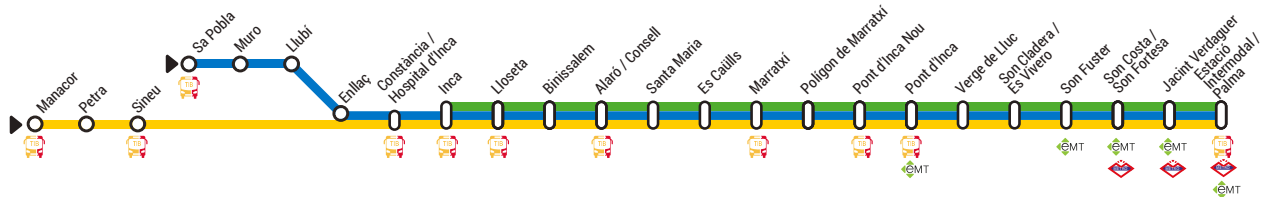

Dilluns a divendres | Lunes a viernes | Monday to Friday | Montag bis Freitag

Des de/Desde/From / Ab: 18-10-2023

Table with 20 columns representing time slots and rows representing train services. Includes service identifiers like T1, T2, T3 and colored background indicators for specific stops.

- T1: Inca
T2: Sa Pobla
T3: Manacor
Marratxí - Palma
T2: Sa Pobla (Tren amb parada en andana baixa / Tren con parada en andén bajo)

No es permeten bicicletes / No se permiten bicicletas / Bike transport not allowed / Fahrrad mitnahme nicht möglich

T2: Sa Pobla
T3: Manacor