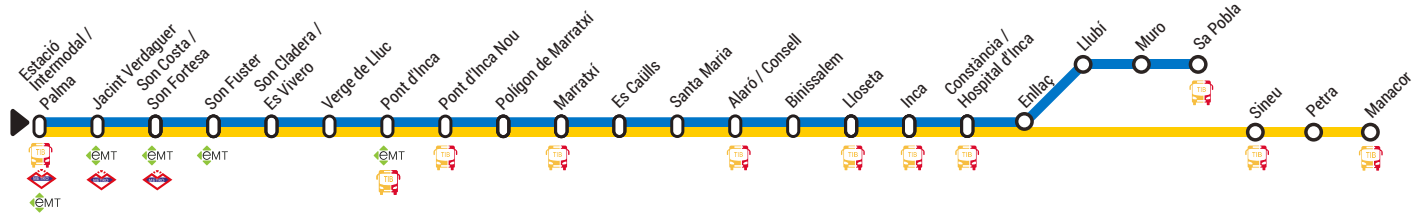

Dilluns a divendres | Lunes a viernes | Monday to Friday | Montag bis Freitag

Des de/Desde/From / Ab: 18-10-2023

Table with 20 columns representing time slots and rows representing train services. Includes service identifiers like T1, T2, T3 and colored background indicators for specific stops.

- T1: Inca
T2: Sa Pobla
T3: Manacor
Marratxí - Palma
T2: Sa Pobla (Tren amb parada en andana baixa / Tren con parada en andén bajo)

No es permeten bicicletes / No se permiten bicicletas / Bike transport not allowed / Fahrrad mitnahme nicht möglich

T2: Sa Pobla
T3: Manacor